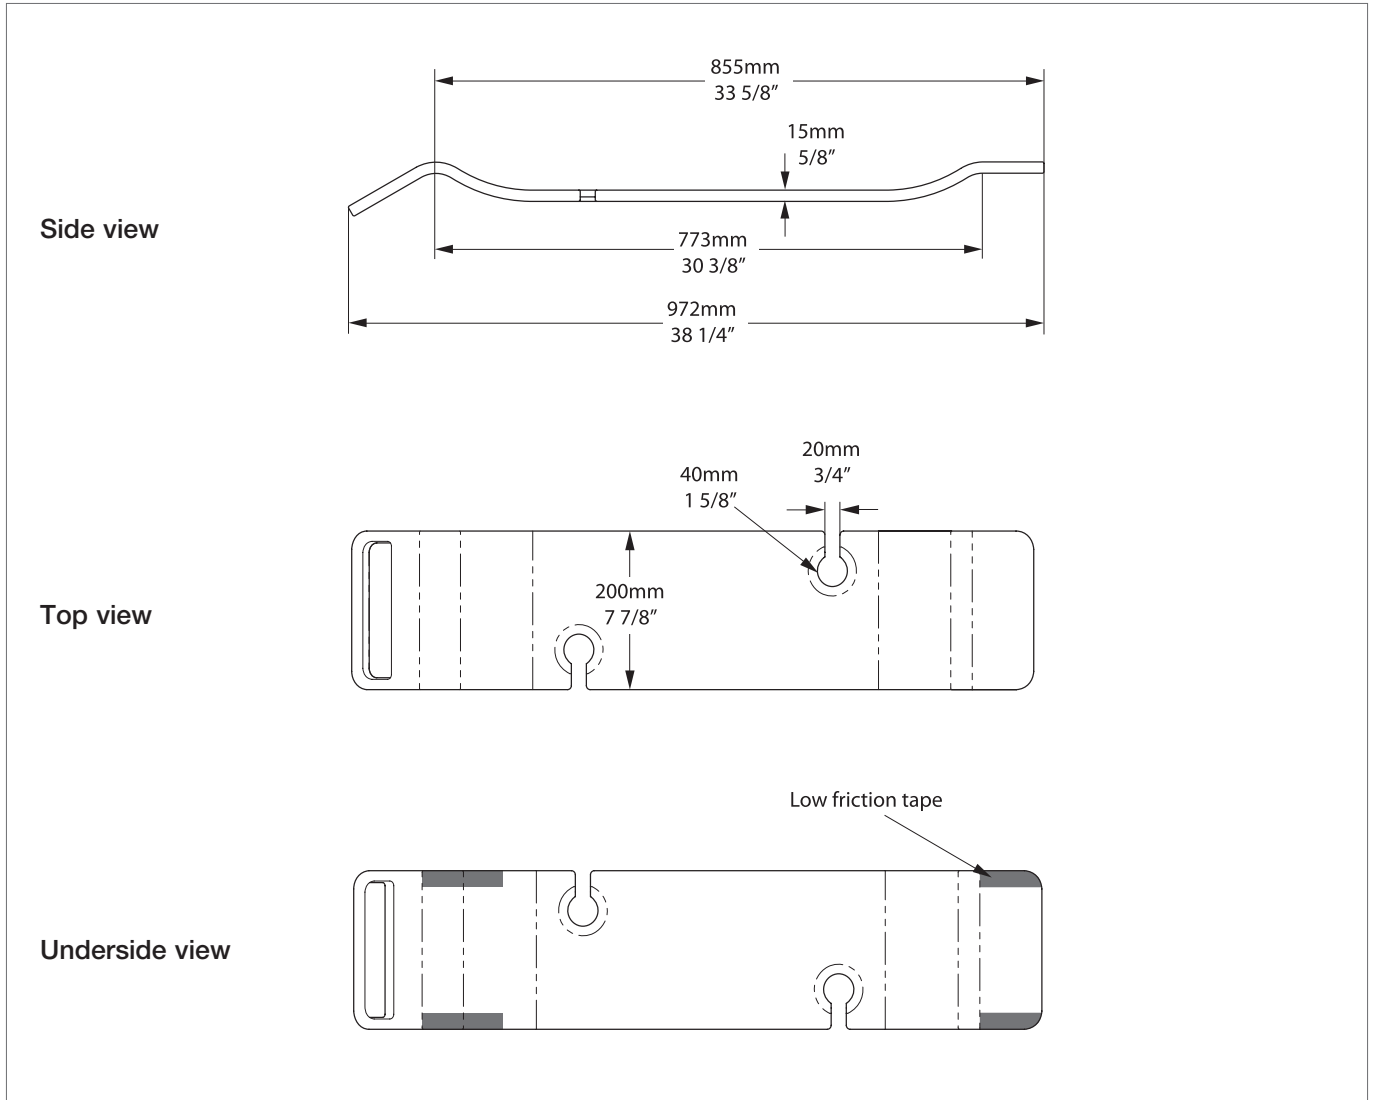

Tombolo 10

TOM-10-OAK / TOM-10-WAL / TOM-10-WHT

Contemporary bath rack
 Pont de baignoire Design
 Bandeja de bañera

• All measurements subject to +/-5% tolerance

5 year warranty on accessories
 Garantie de 5 ans sur les accessoires
 5 años de garantía en accesorios