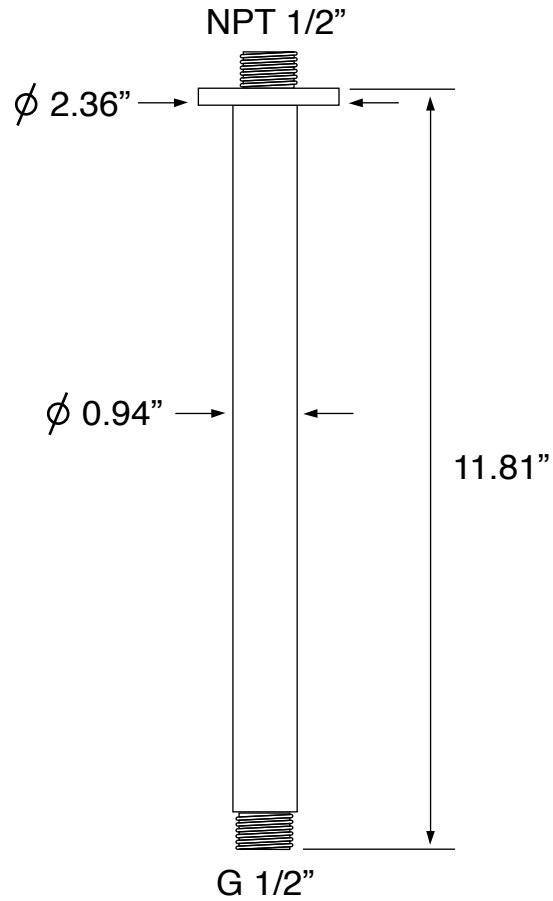

Shower Arm

Remer 347N30US-CR

Shower Head

Remer 356LU