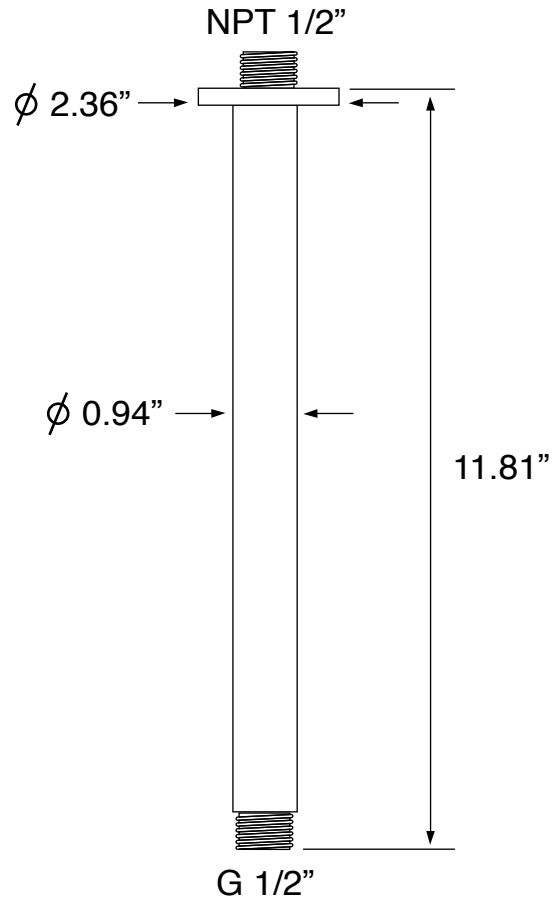

Shower Arm

Remer 347N30US-CR

Shower Head

Remer 354QI