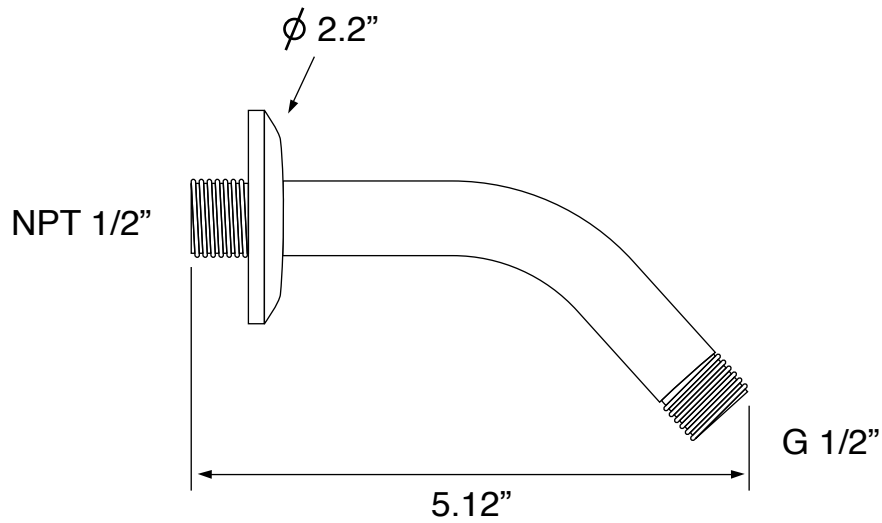

Shower Arm

Remer 342US-CR

Shower Head

Remer 35315