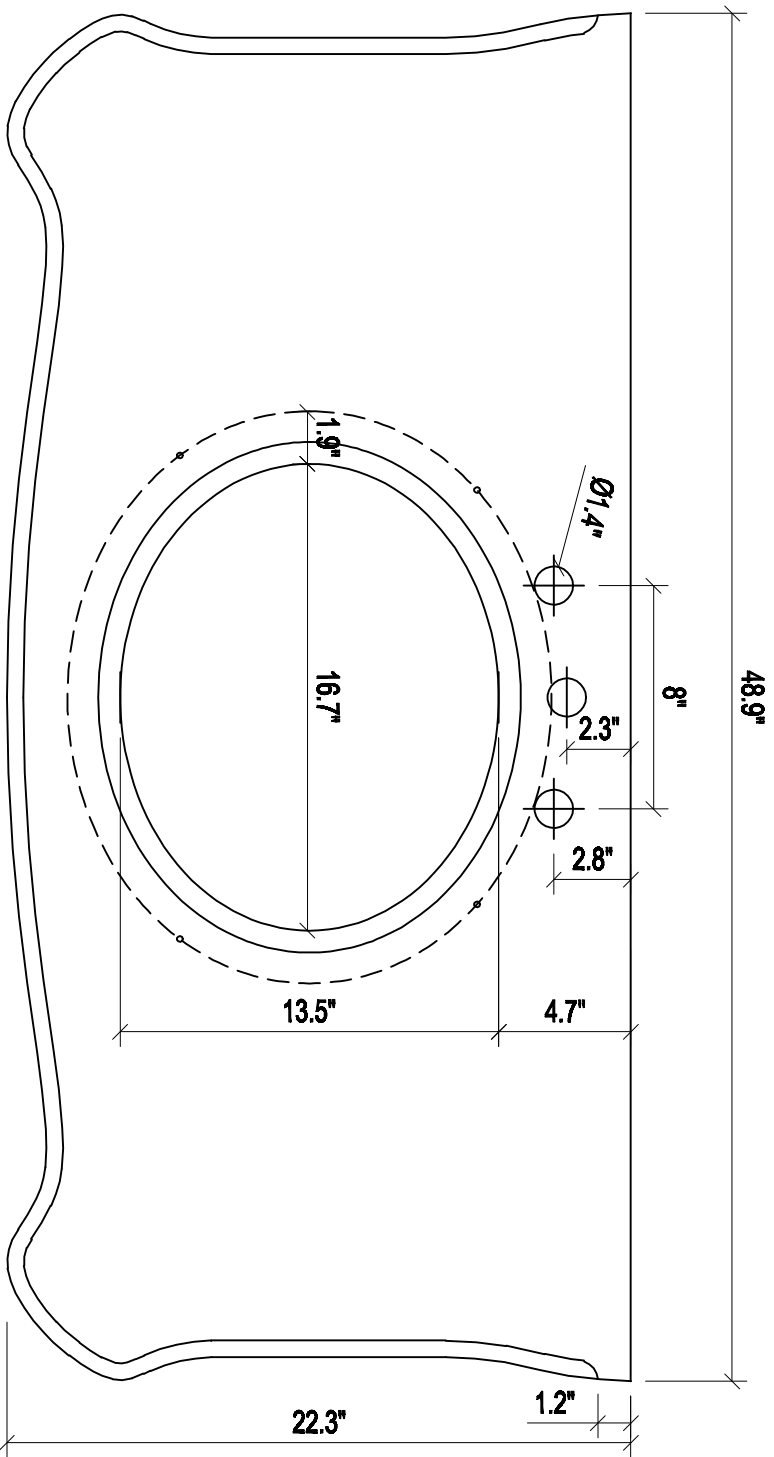

L48-18 BACK SPLASH

L48-18 TOP