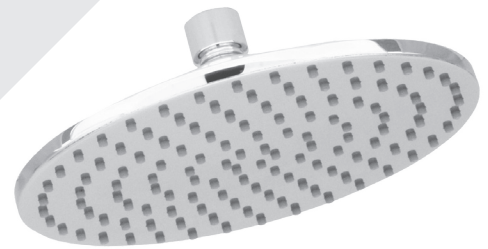

BARiL

Fiche Technique / Spec Sheet

TET-0810-01-xx

STYLE × FONCTION

Description

- Tête de douche moderne ronde 8" anti-calcaire en laiton
- Produit disponible en version écologique :
  ajouter -E175 à la fin du code lors de votre commande
- Brass round modern 8" anti-limestone shower head
- Product available in ecological version:
  add -E175 at the end of code when ordering

Débit / Flow rate

- 7,6 l/min - 80 psi
- 2 gpm - 80 psi

Finis disponibles / Available finishes

- CC: Chrome / Chrome
- NN: Nickel / Nickel
- GG: Or / Gold
- **: Fini spécial / Special finish