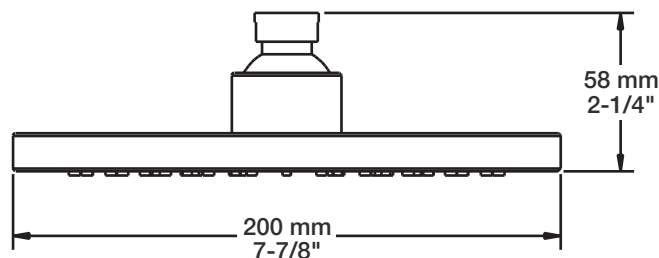

BARiL

Fiche Technique / Spec Sheet

TET-0810-01-xx

STYLE × FONCTION

Description

- Tête de douche moderne ronde 8" anti-calcaire en laiton
- Produit disponible en version écologique :
  ajouter -E175 à la fin du code lors de votre commande
- Brass round modern 8" anti-limestone shower head
- Product available in ecological version:
  add -E175 at the end of code when ordering

Débit / Flow rate

- 7,6 l/min - 80 psi
- 2 gpm - 80 psi

Finis disponibles / Available finishes

- CC: Chrome / Chrome
- NN: Nickel / Nickel
- GG: Or / Gold
- **: Fini spécial / Special finish