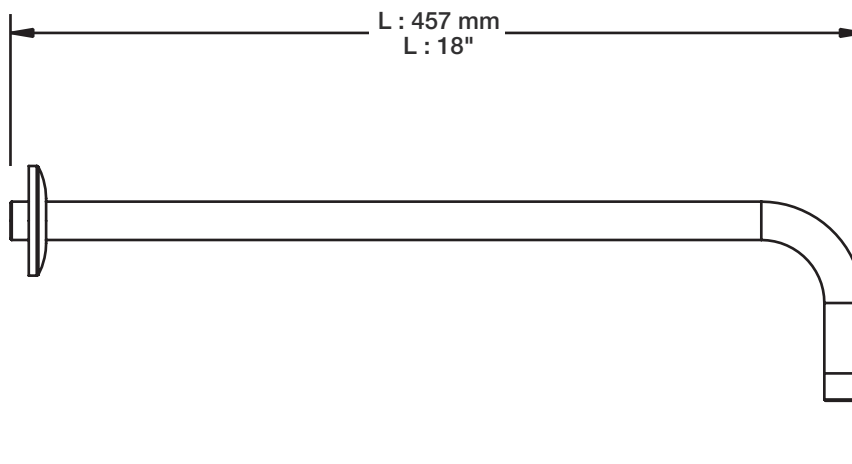

H : 60 mm
H : 2-3/8"